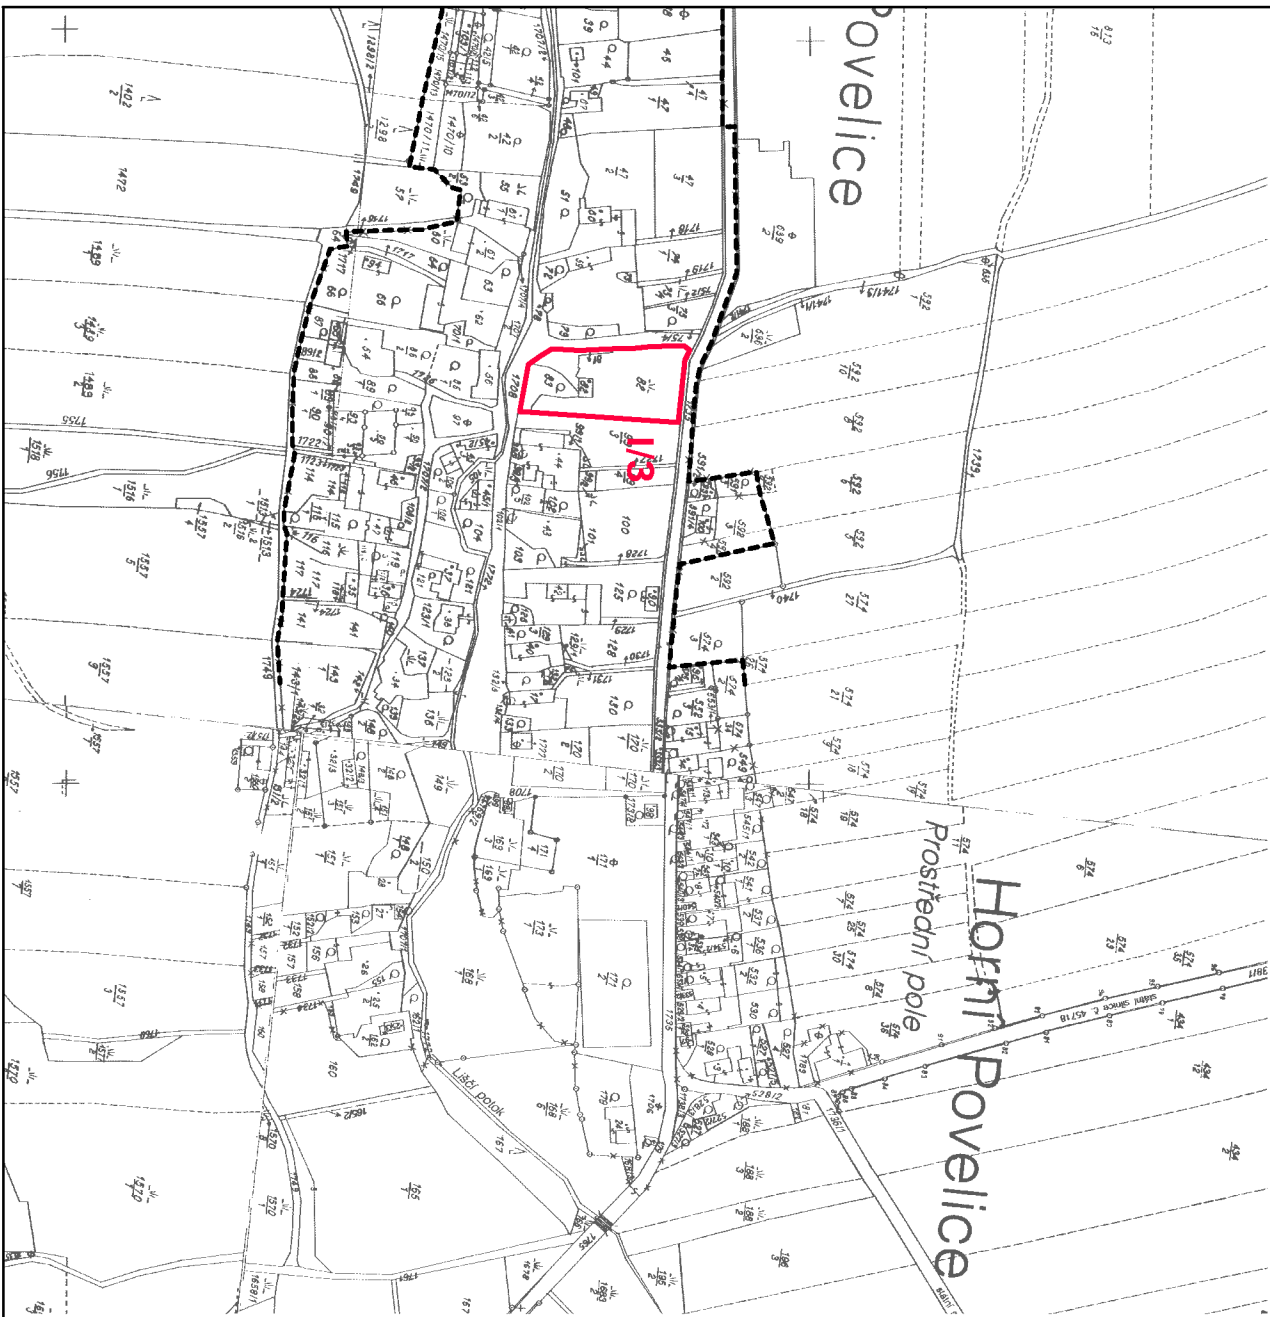

# ÚZEMNÍ PLÁN OBCE LIPTAŇ - ZMĚNA Č. 1 VÝKRES ZÁKLADNÍHO ČLENĚNÍ ÚZEMÍ 1:5000

VÝŘEZ Z MAPOVÉHO LISTU 4-7

ZASTAVĚNÉ ÚZEMÍ V BLÍZKOSTI LOKALIT ZMĚŇ –  
AKTUALIZACE 2010

HRANICE ZASTAVITELNÉ PLOCHY

OZNAČENÍ LOKALIT ZMĚŇY